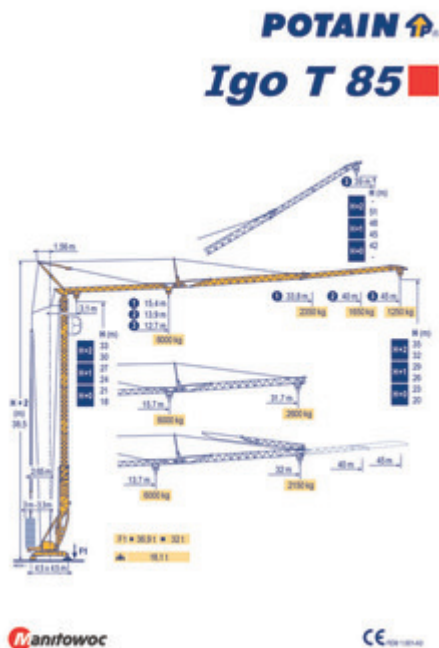

Potain Schnellmontagekran IGO T 85

Details

Zustand: gebraucht Baujahr / Erstzulassung: 2010 JJJJ Hersteller: Potain (Manitowoc)
Kranart: Untendreher

Oben- Untendreher

Betriebsstunden: 0 Stunden Auslegerlänge: 0 Meter Windenanzahl: 0 Stück
Gegengewicht: 0 t Transportgewicht: 0 t Transportachsen: Nein

Produkt Bild

Beschreibung

Potain Schnellmontagekran IGO T 85

Seriennr.: 414 728

Baujahr 07/2010

Hakenhöhe 23,00 m

Ausladung 45,00 m - 1.250 kg, max. 6.000 kg

Hubwerk 20 LVF 15 Optima